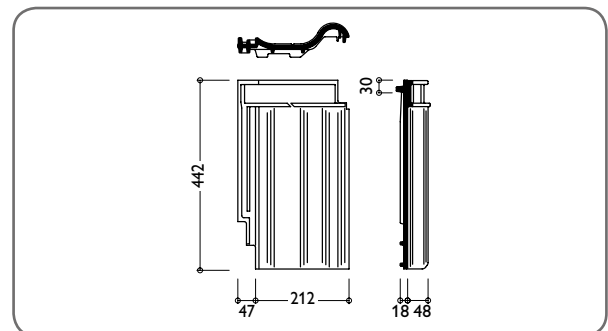

ACHAT 14 GERADSCHNITT – DER ANSPRUCHSVOLLE NORDDEUTSCHE.

Ob formvollendete Altbausanierung oder traditionsbewusster Neubau – der klassisch norddeutsche Stil des Achat 14 Geradschnitt verleiht dem Dach eine ansprechende Optik und vermittelt handwerkliche Spitzenleistung. Er vereint den Anspruch an das Besondere mit dem zurückhaltenden Profil eines traditionellen, norddeutschen Hohlziegels.

EIN KOMPLETTES DACHSYSTEM.

- Große Auswahl an Formziegeln und Dachsystemteilen.
- Jeweils in Funktion, Form, Farbe und Material aufeinander abgestimmt.

TECHNISCHE DATEN

Variable Decklänge:	334 – 356 mm
Mittlere Deckbreite:	212 mm
Bedarf pro m²:	13,3 – 14,1 St.
Gewicht pro Stück:	ca. 3,6 kg
Regeldachneigung:	22°

30 JAHRE
BRAAS
MATERIAL-
GARANTIE

10 JAHRE
ZUSATZ-
GARANTIE AUF
FROST-
BESTÄNDIGKEIT
auf alle Braas Dachziegel

Mehr Informationen unter www.braas.de

ABMESSUNGEN.