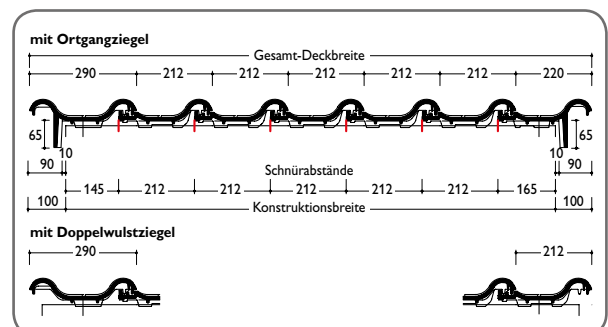

EINTEILUNG ORTGANG – ORTGANG.

Dachziegel werden aus natürlichen Rohstoffen hergestellt. Fertigungsbedingte Schwankungen der Farbe und Oberflächenstruktur innerhalb eines engen Toleranzbereiches sind bei Mustern und Lieferlosen daher ganz normal. Sie entsprechen der Produktnorm. Farbänderungen können auch durch Witterungseinflüsse sowie Lichteinwirkung im Laufe der Zeit auftreten.

Naturrote Dachziegel zeichnen sich zusätzlich durch ein lebendiges Farbspiel aus.