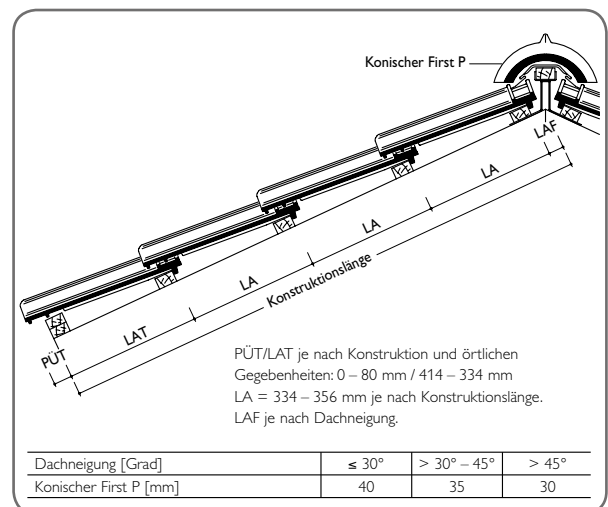

EINTEILUNG TRAUFE – FIRST.